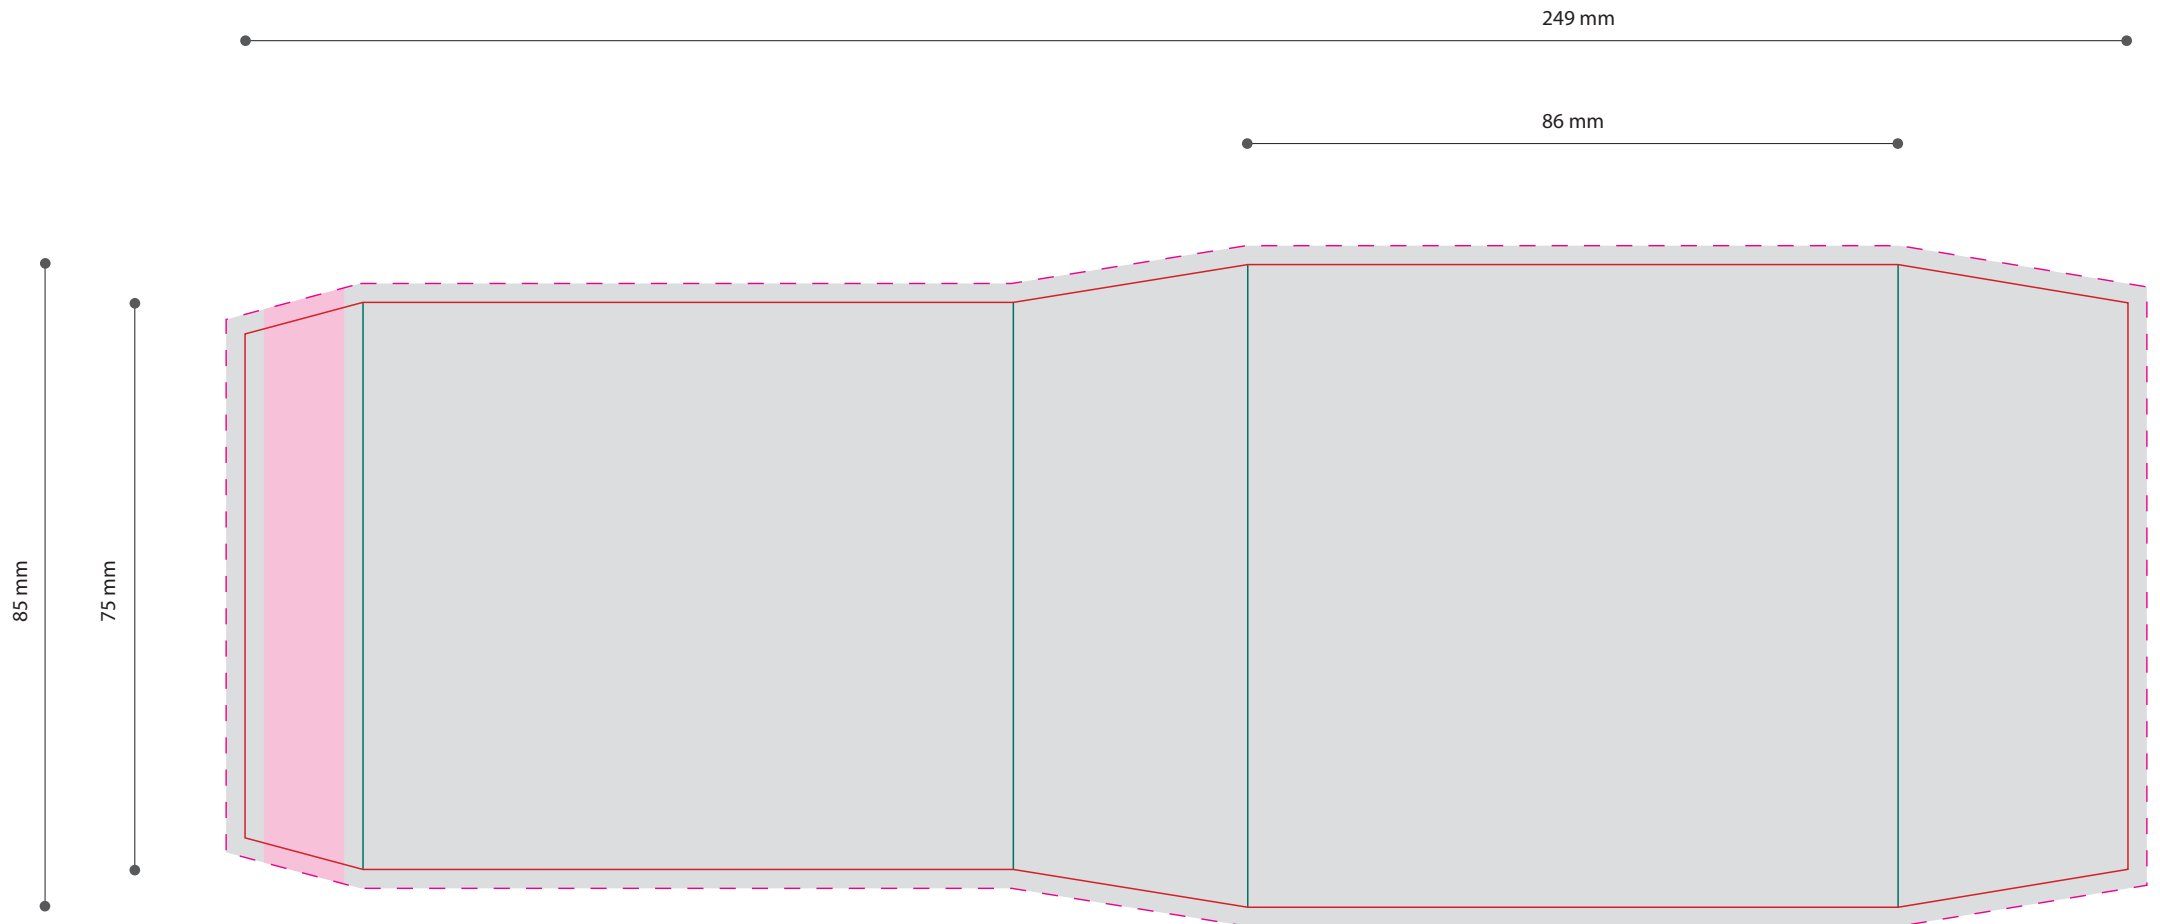

Heilemann Frohe Ostern

Heilemann Happy Easter Chocolate Eggs

Heilemann oeufs de Pâques en chocolat

Banderole 86 x 31 x 85 mm

-  Gestaltungsfläche · design area · surface de design
Font mit 3 mm Beschnitt anlegen · cut of 3 mm ·
+3 mm de marge de rognage sur tous les côtés extérieurs
-  Klebefläche · adhesive surface · surface de collage