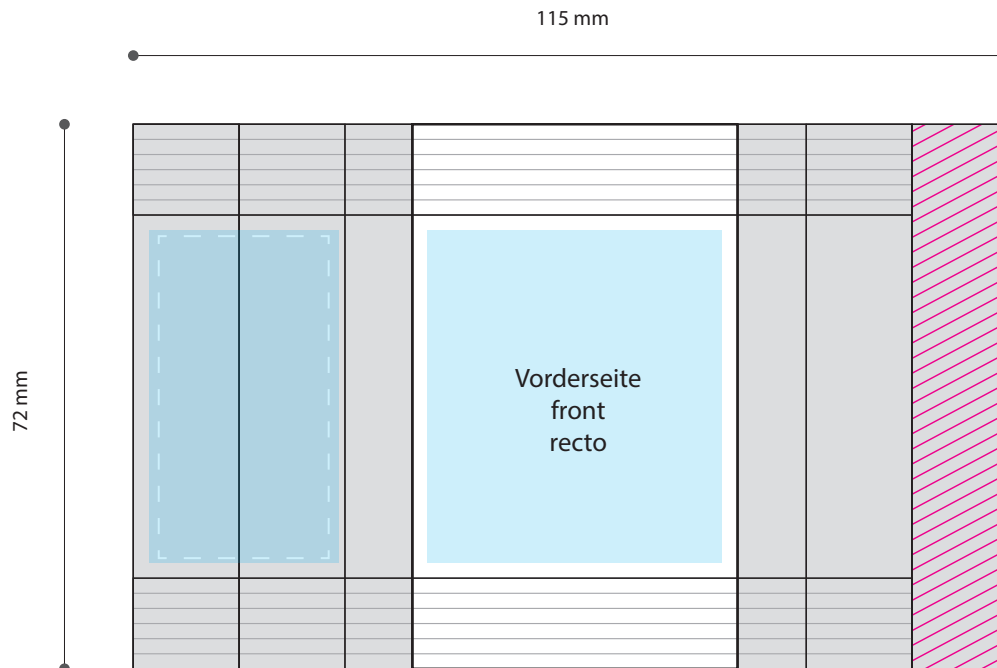

Standskizze · Stand drawing · Gabarit

Tüte · bag · sachet · 72 x 42 mm

Weißfeld 2 · White Square 2 · Fond Blanc 2

Gestaltungsfäche · design area · design de surface

transparent

Siegelnaht · sealing surface · surface de soudure

Satzspiegel · type area · surface de composition

Siegelnaht nicht bedruckbar · sealing surface can't be printed on
surface de soudure ne peut pas être imprimée

Pflichttexte · mandatory text · textes obligatoires