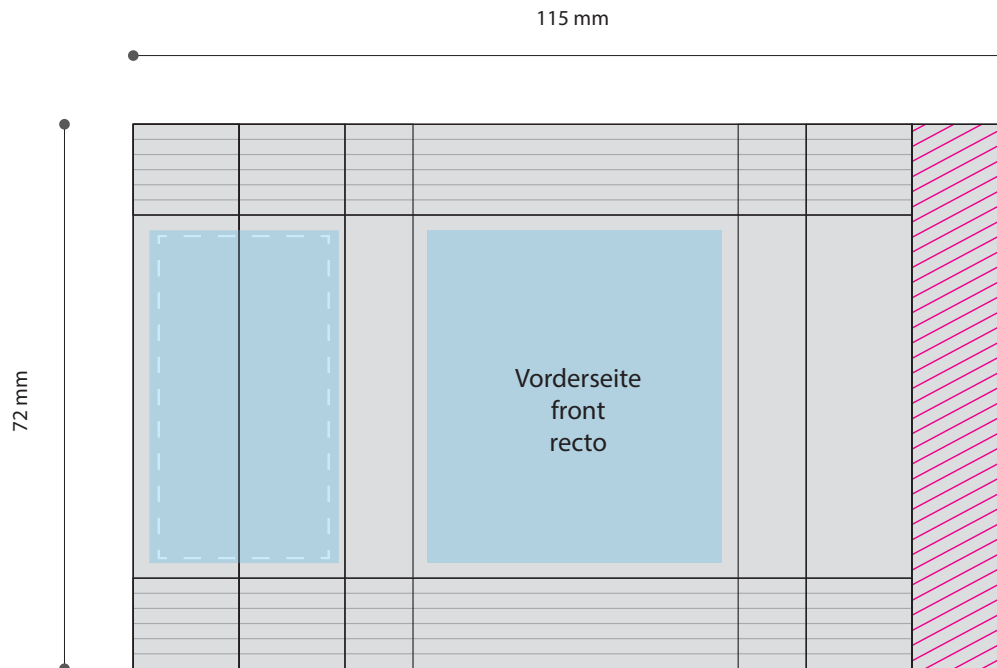

Standskizze · Stand drawing · Gabarit

# Tüte · bag · sachet · 72 x 42 mm

 Gestaltungsfläche · design area · design de surface

 Siegelnaht · sealing surface · surface de soudure

 Satzspiegel · type area · surface de composition

 Siegelnaht nicht bedruckbar · sealing surface can't be printed on  
surface de soudure ne peut pas être imprimée