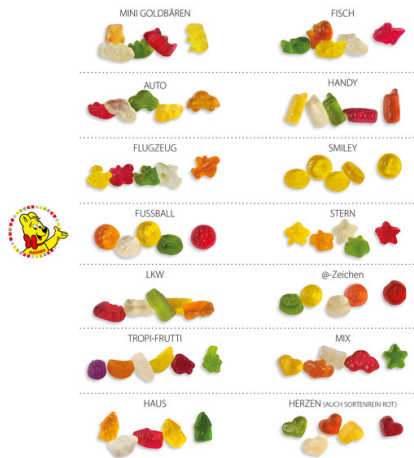

HARIBO Formes standards en sachet promo, 6,5 g

Détails du produit

Contenu	6,5 g
Remplissage	HARIBO Mini-Camions
Parfum	Ananas, Fraise, Framboise, Orange, Citron, Pomme
Format	60 x 72 mm
Colisage	500 pièces
Conservation	10 - 12 mois dans des conditions de stockage adéquates
Délai de livraison	env. 15 jours ouvrés après validation BAT
Numéro de l'article	01000400_1

Ingrédients

Ingrédients: sirop de glucose; sucre; gélatine; dextrose; jus de fruits à base de concentrés: pomme, framboise, fraise, orange, citron, ananas; acidifiant: acide citrique; concentrés de fruits et de plantes: carthame, spiruline, pomme, baie de sureau, orange, cassis, kiwi, citron, aronie, mangue, raisin, fruit de la passion; huile de tournesol, arôme; extrait de baie de sureau; agents d'enrobage: cire d'abeilles blanche et jaune.