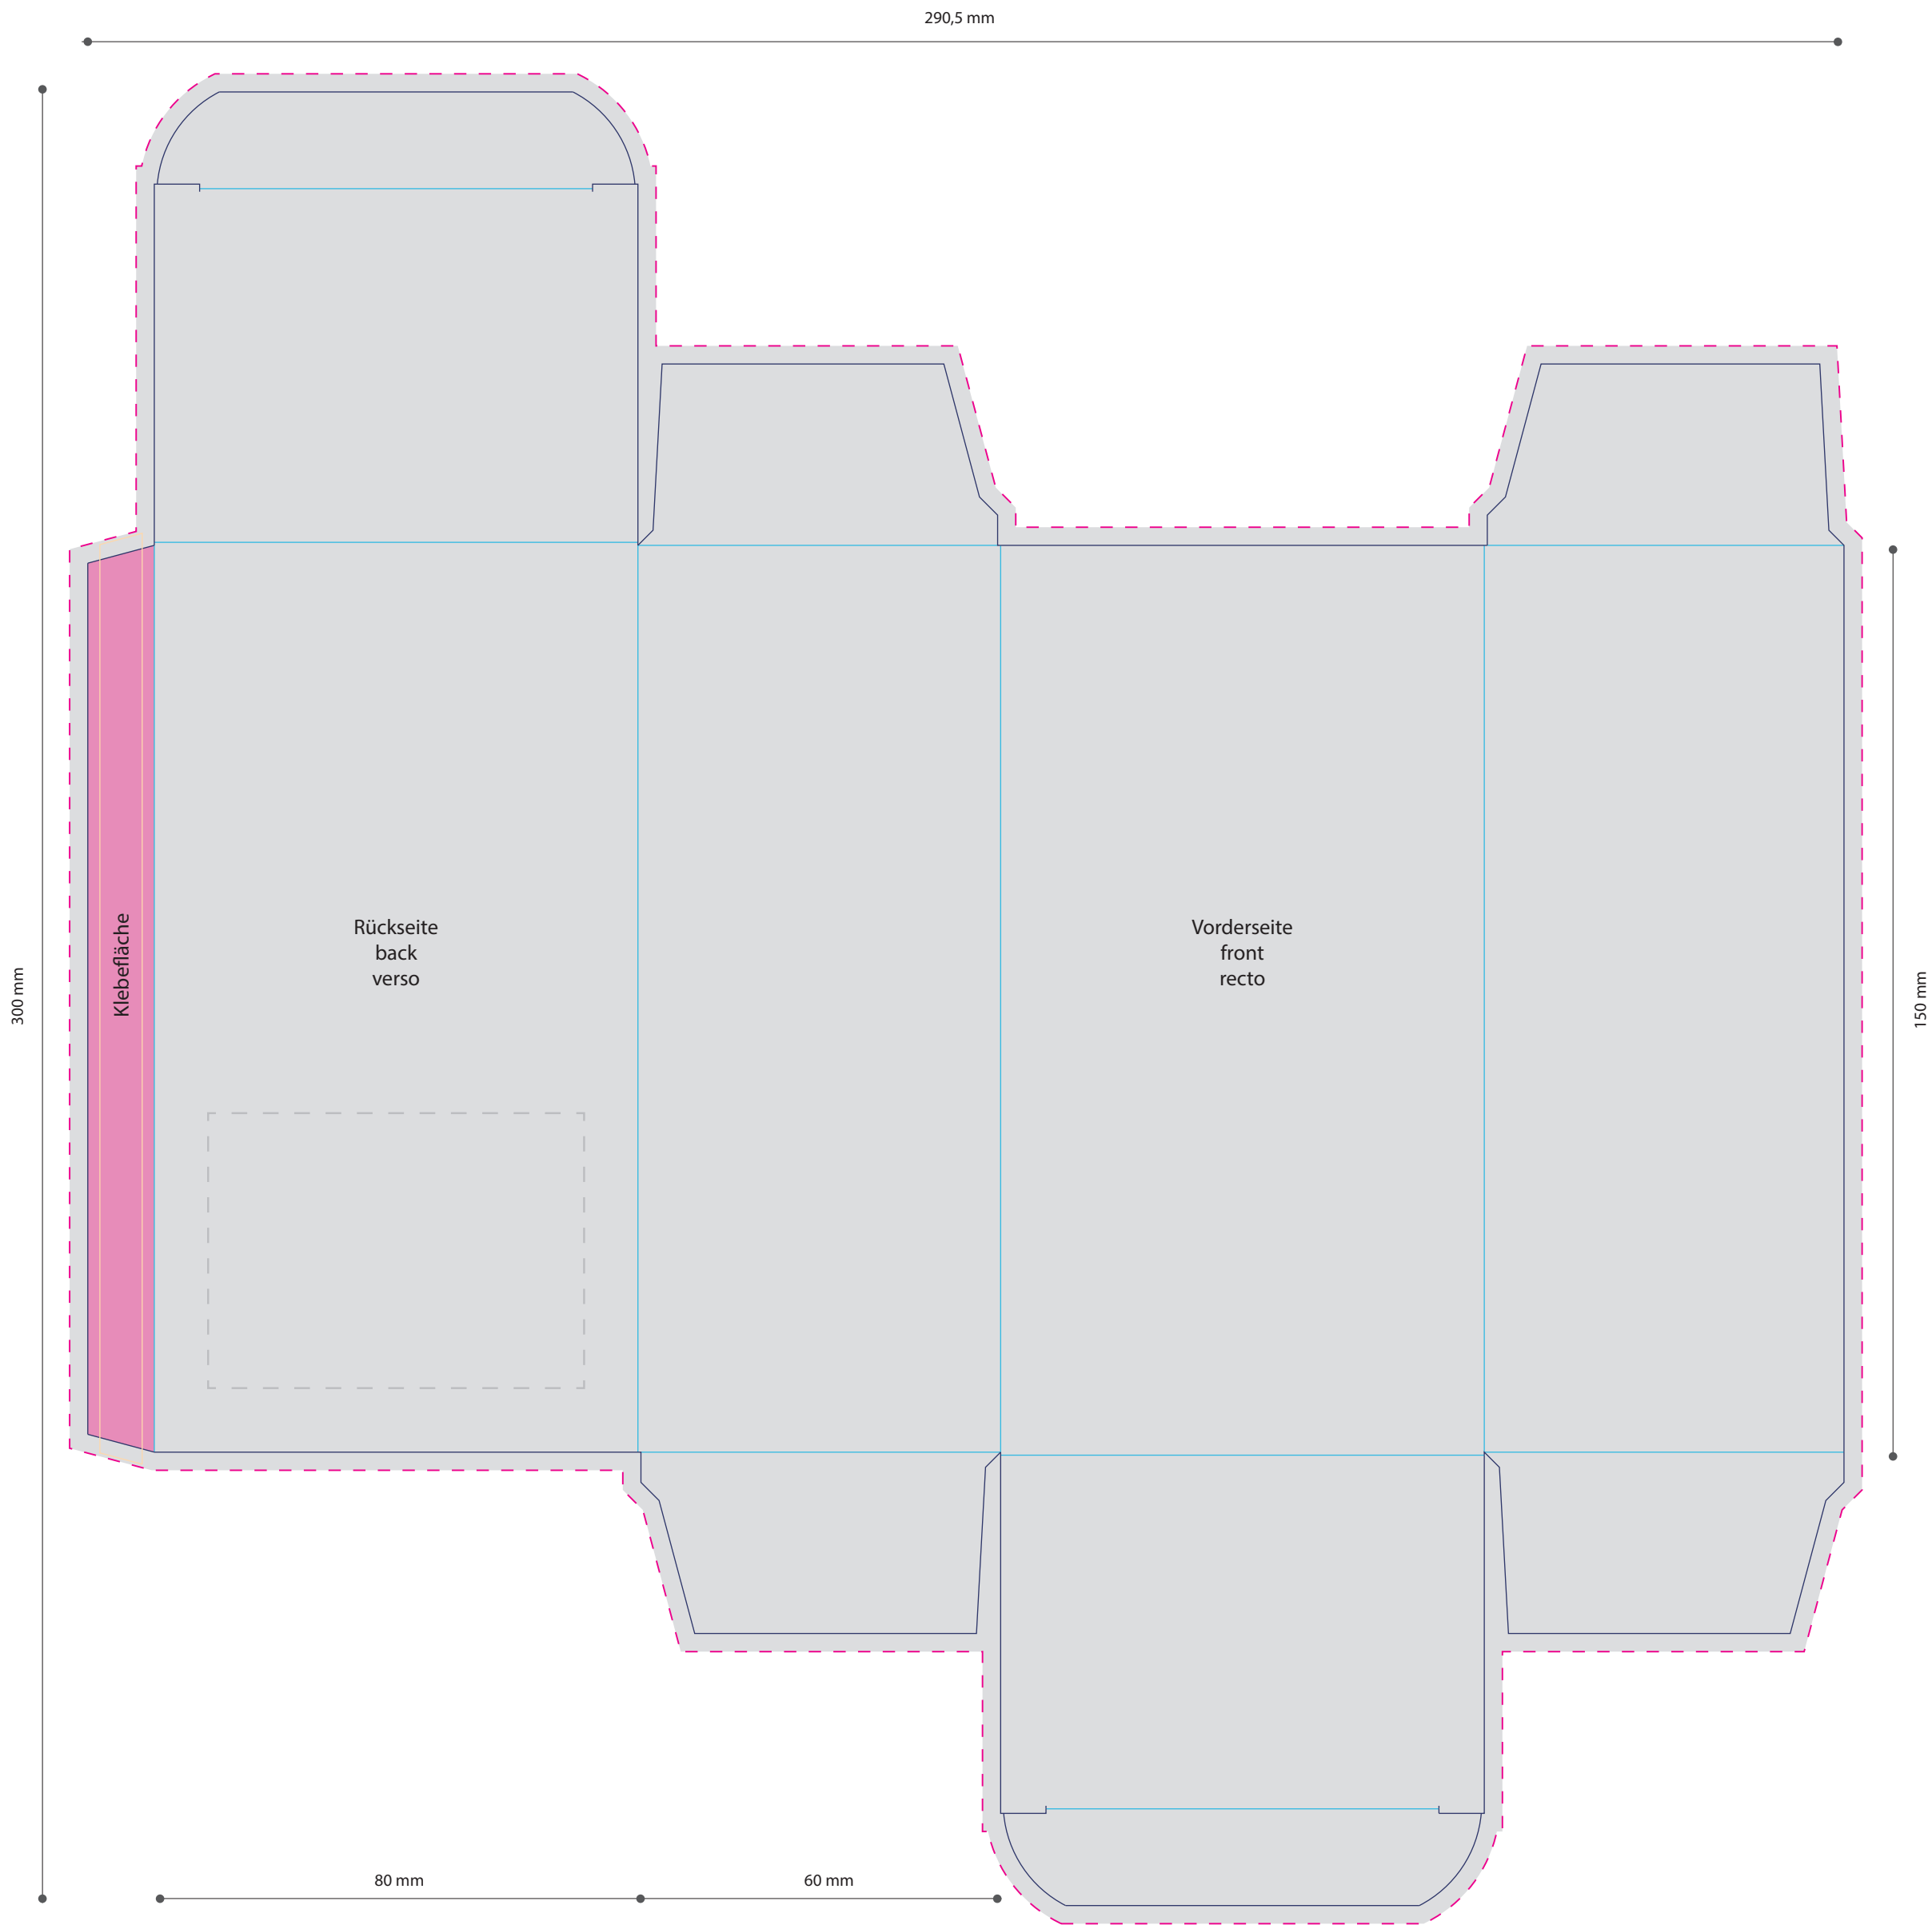

Faltschachtel · folding box · étui carton · 80 x 60 x 150 mm

 Gestaltungsfäche · design area · surface de design
Font mit 3 mm Beschnitt anlegen · cut of 3 mm ·
+3 mm de marge de rognage sur tous les côtés extérieurs

 Pflichttexte · mandatory text · textes obligatoires

 Klebefläche · glue area · surface adhésive