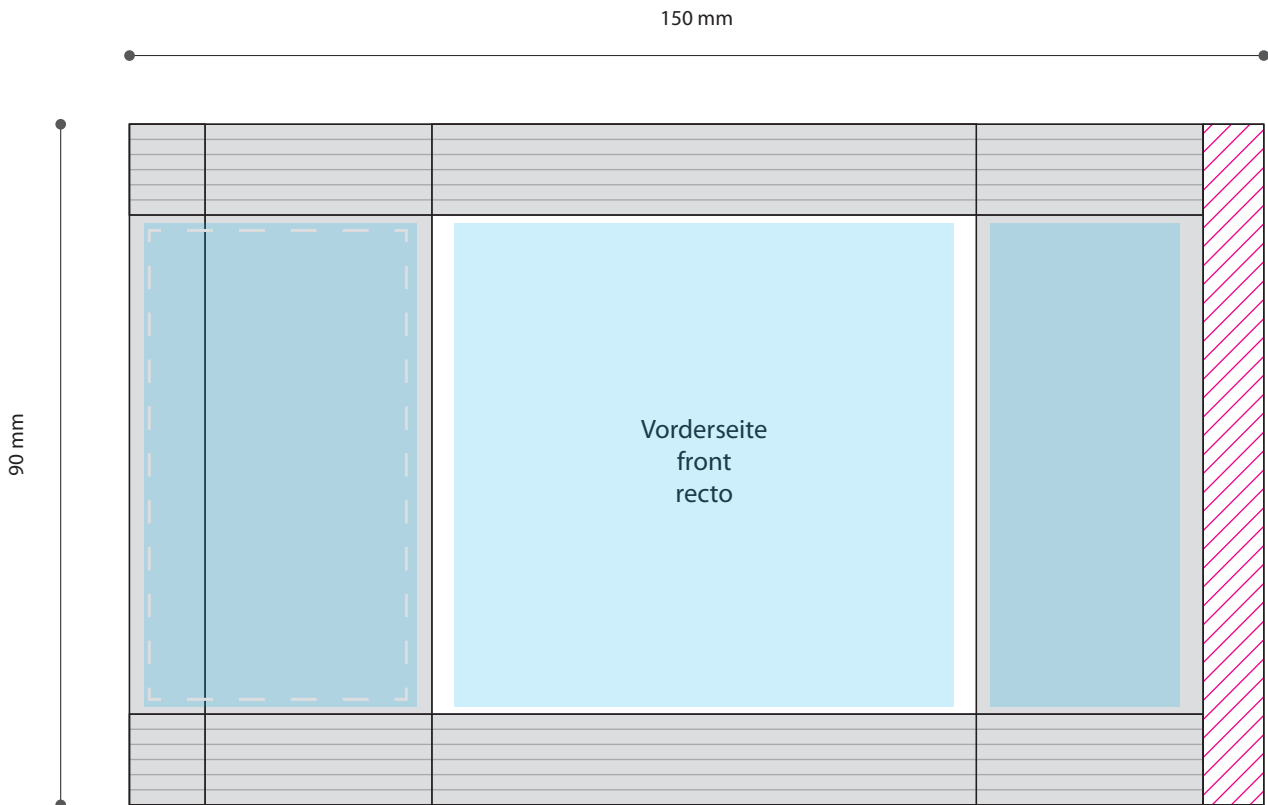

Standskizze · Stand drawing · Gabarit

# Tüte · bag · sachet · 70 x 90 mm

Weißfeld 6 · White Square 6 · Fond Blanc 6

 Gestaltungsfläche · design area · design de surface

 transparent

 Siegelnaht · sealing surface · surface de soudure

 Satzspiegel · type area · surface de composition

 Siegelnaht nicht bedruckbar · sealing surface can't be printed on  
surface de soudure ne peut pas être imprimée

 Pflichttexte · mandatory text · textes obligatoires

Bitte **Informationsblatt**  
zur Erstellung Ihrer  
Druckdaten beachten.