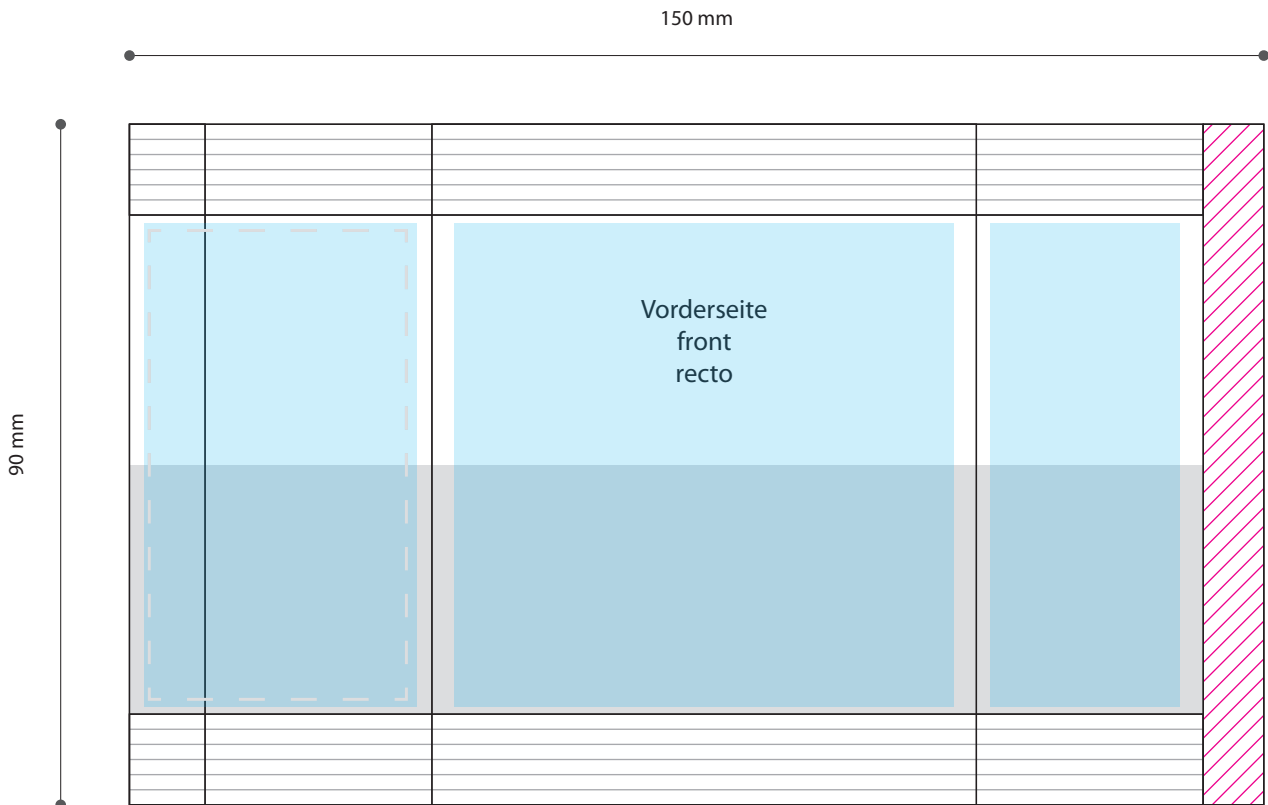

Standskizze · Stand drawing · Gabarit

# Tüte · bag · sachet · 70 x 90 mm

Weißfeld 3 · White Square 3 · Fond Blanc 3

 Gestaltungsfläche · design area · design de surface

 transparent

 Siegelnaht · sealing surface · surface de soudure

 Satzspiegel · type area · surface de composition

 Siegelnaht nicht bedruckbar · sealing surface can't be printed on  
surface de soudure ne peut pas être imprimée

 Pflichttexte · mandatory text · textes obligatoires

Bitte **Informationsblatt**  
zur Erstellung Ihrer  
Druckdaten beachten.