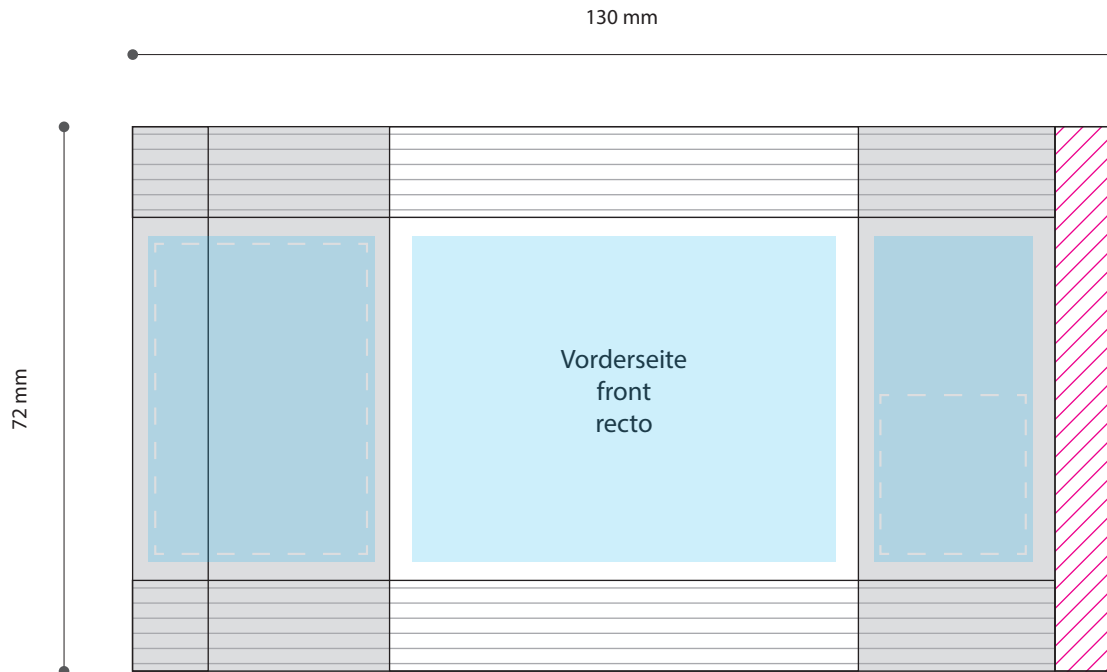

Standskizze · Template · Gabarit

# Tüte · bag · sachet · 60 x 72 mm

Weißfeld 2 · White Square 2 · Fond Blanc 2

Gestaltungsfläche · design area · design de surface

transparent

Siegelnaht · sealing surface · surface de soudure

Satzspiegel · type area · surface de composition