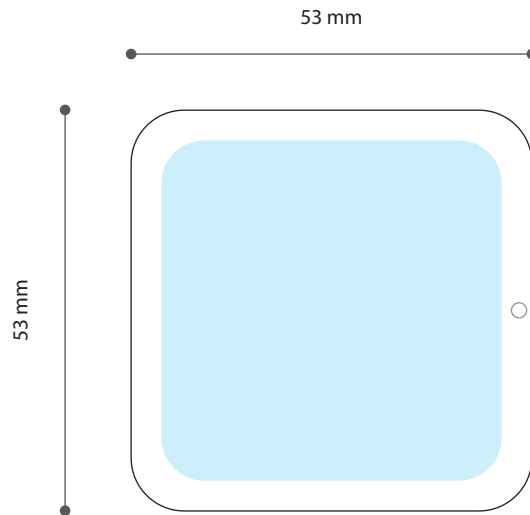

Standskizze · Stand drawing · Gabarit

# Dose · Tin · Boîte · 53 x 53 mm

 Gestaltungsfläche · design area · surface de design  
Satzspiegel · type area · surface de composition