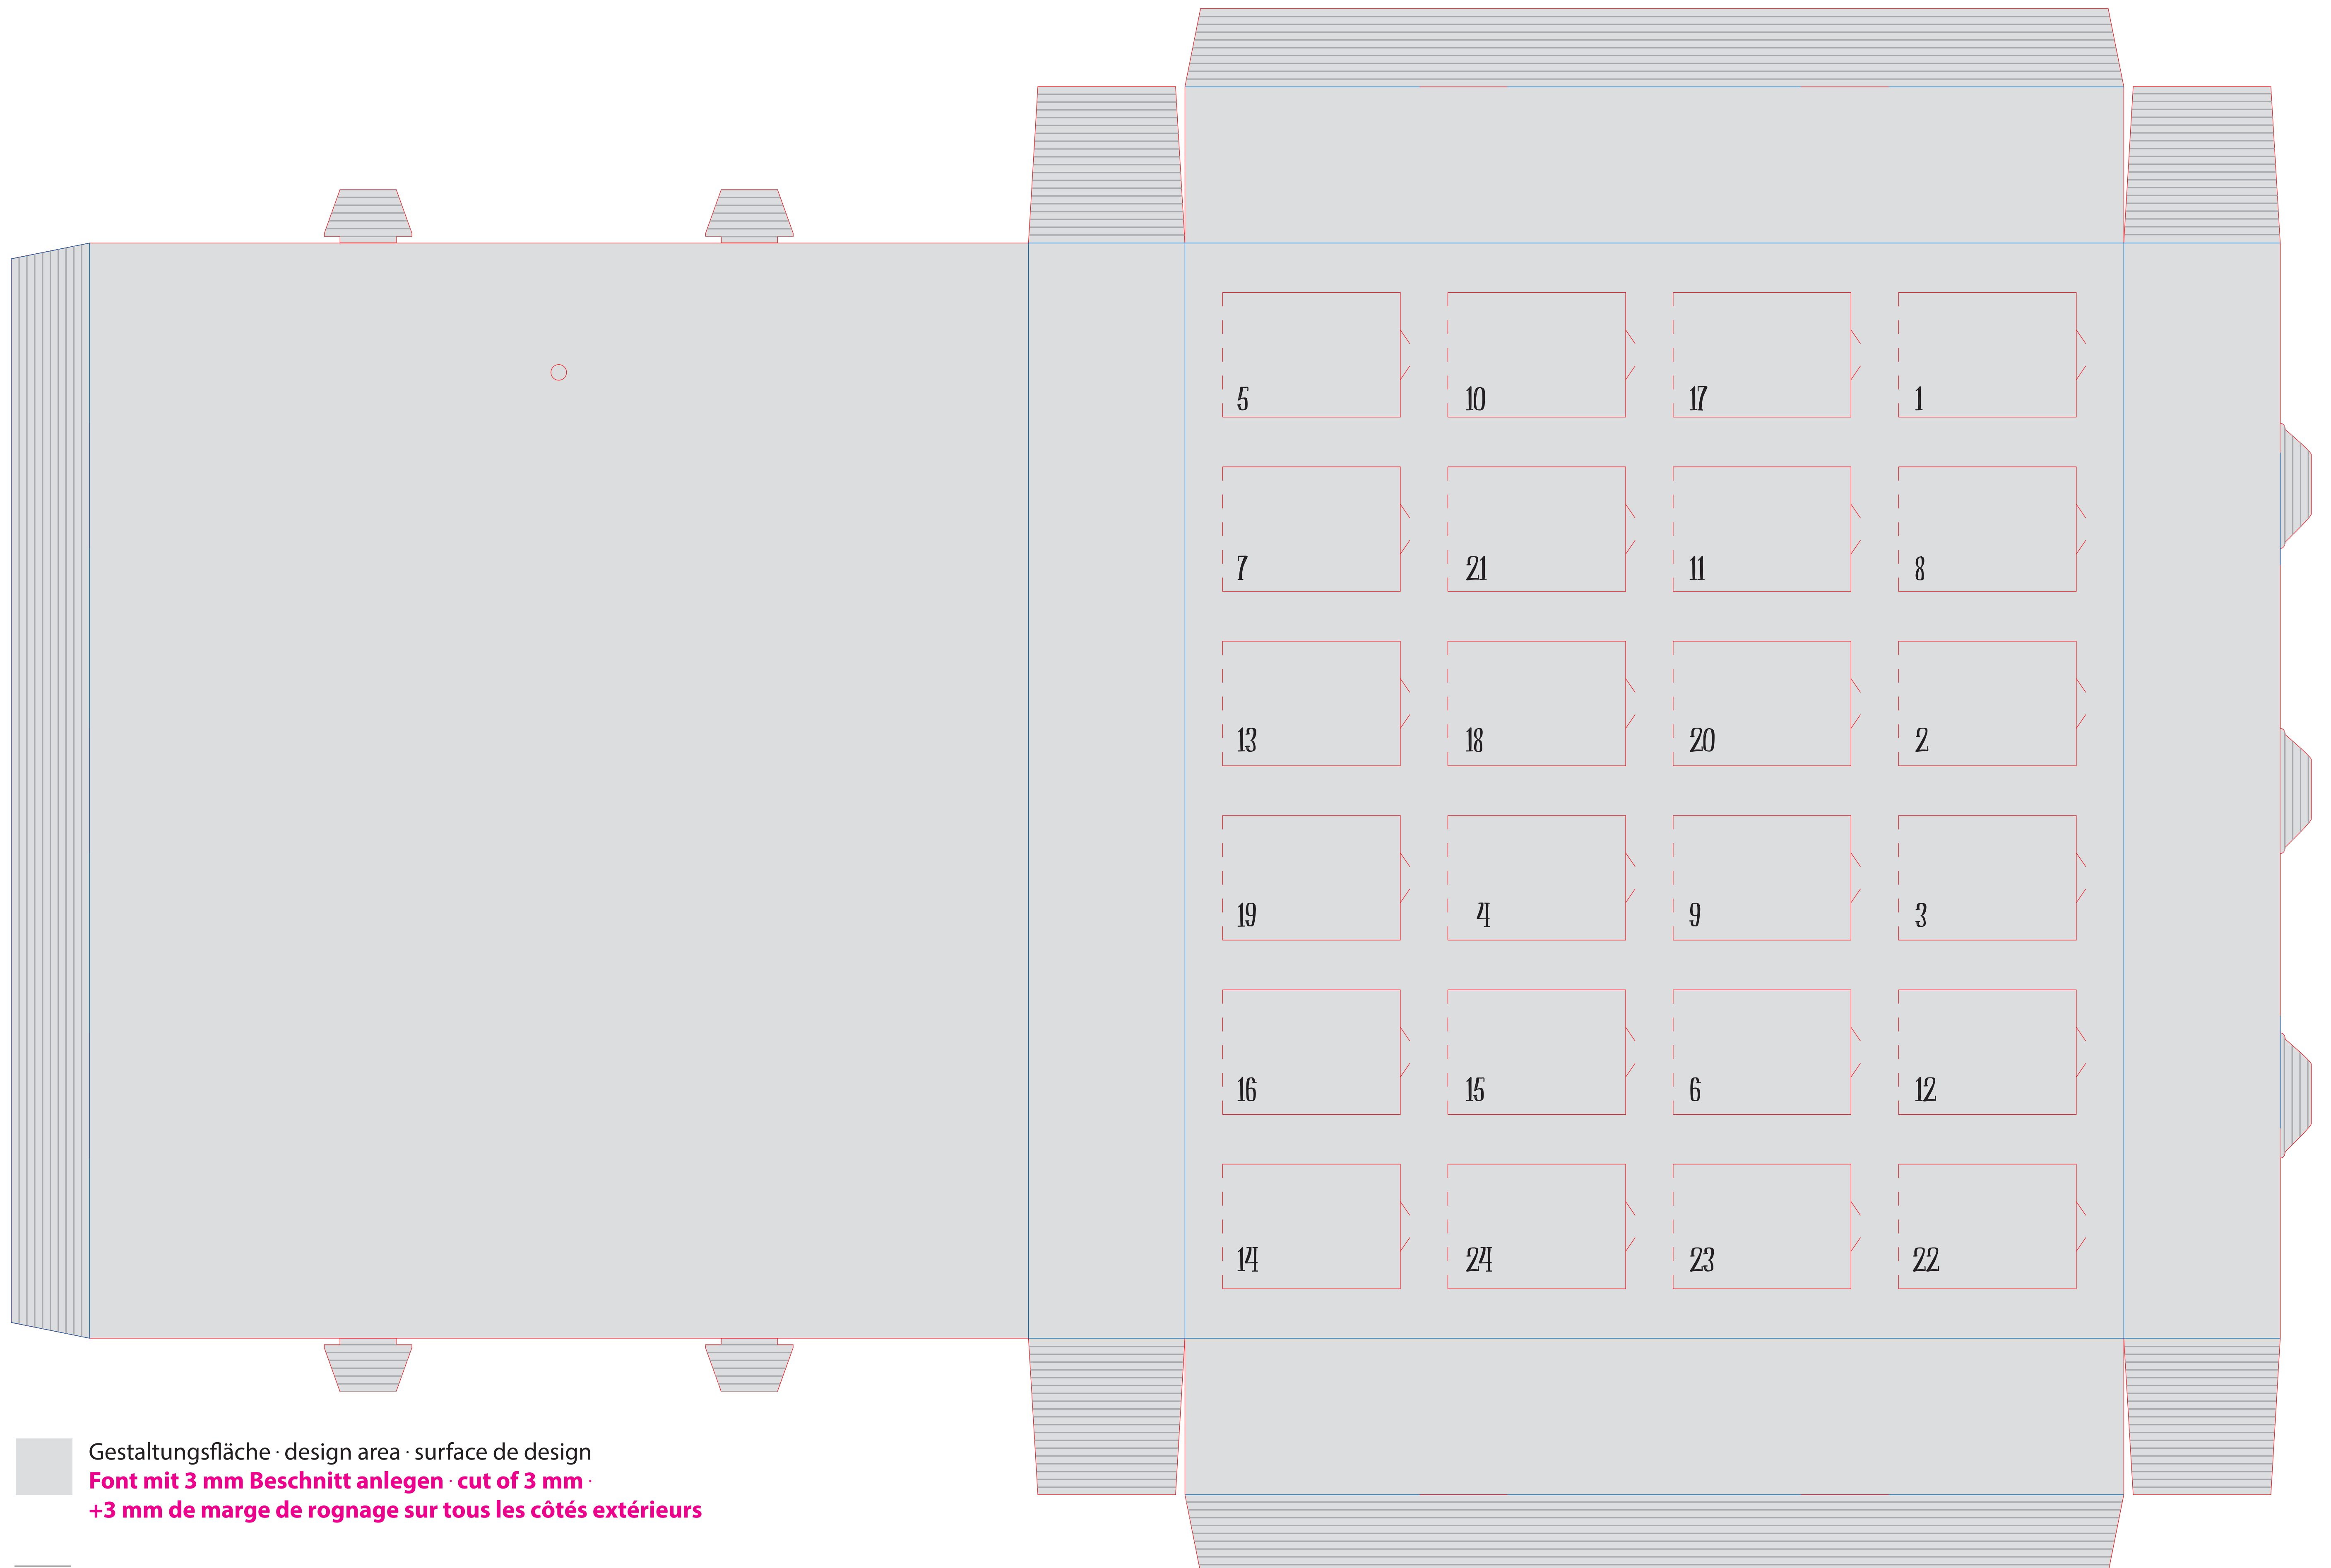

XXL Adventskalender · XXL event calendar · XXL calendrier · 295 x 345 x 50 mm

■ Gestaltungsfläche · design area · surface de design
Font mit 3 mm Beschnitt anlegen · cut of 3 mm ·
+3 mm de marge de rognage sur tous les côtés extérieurs

▬▬▬▬ Nur mit Fond bedruckbar · only mark with background · imprimable uniquement
avec une couleur de fond

Bitte **Informationsblatt**
zur Erstellung Ihrer
Druckdaten beachten.

Please take note of the
information sheet
for the creation of your
printing data.