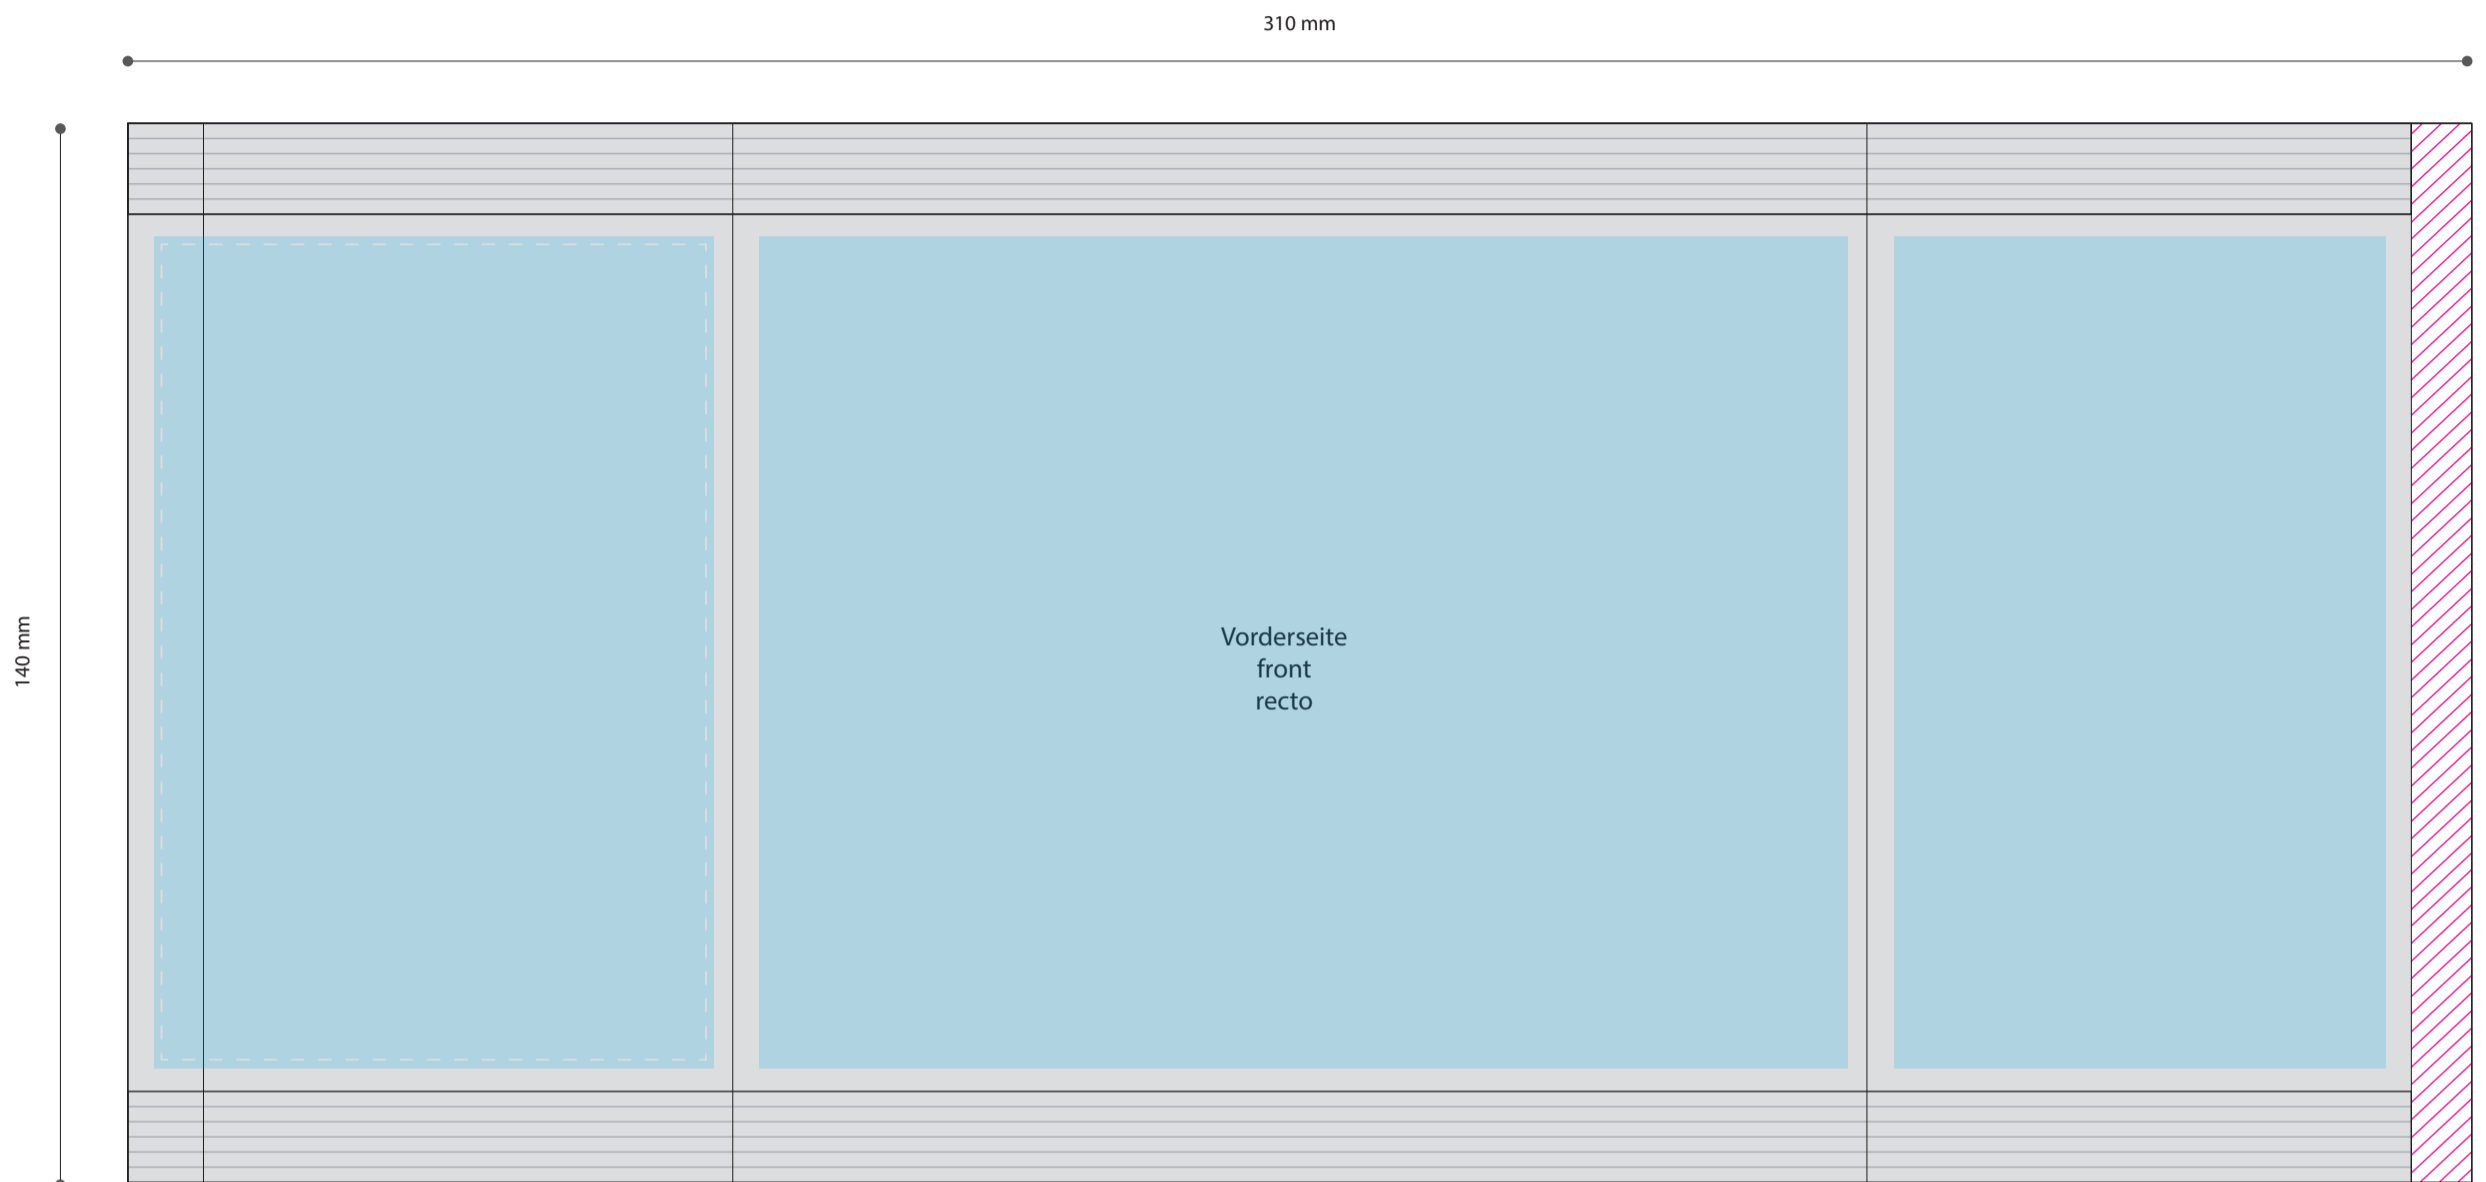

Standskizze · Template · Gabarit

# Tüte · bag · sachet · 150 x 140 mm

-  Gestaltungsfläche · design area · surface de design
-  Siegelnaht · sealing surface · surface de soudure
-  Satzspiegel · type area · surface de composition
-  Siegelnaht nicht bedruckbar · sealing surface can't be printed on  
surface de soudure ne peut pas être imprimée
-  Pflichttexte · mandatory text · textes obligatoires